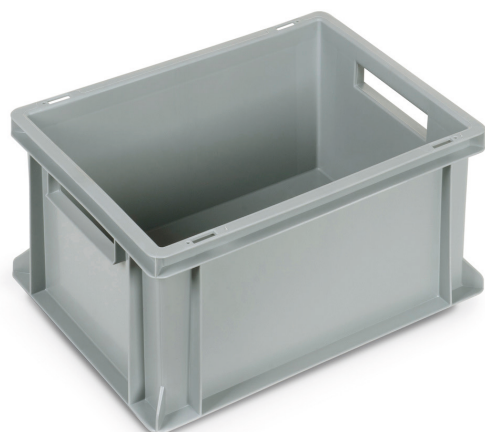

CASSETTA IN POLIPROPILENE EURO BOX

La foto è ad uso puramente indicativo non esaustivo del prodotto

ART.	EAN	L [mm]	P [mm]	H [mm]	Peso netto [kg]
FAXEB4322L25137	8052693949694	400	300	220	0,940

Dimensioni	Altezza ingombro [mm]	220
	Larghezza ingombro [mm]	400
	Profondità ingombro [mm]	300
	Misura	4322
	Altezza utile [mm]	217
	Larghezza utile [mm]	358
	Profondità utile [mm]	258

Dati tecnici	Capacità [L]	19,9
	Materiale	Polipropilene
	Portata [kg]	30
	Portata in sovrapposizione [kg]	600
	Resistenza temperatura [°C]	-20/+80
	Sovrapponibilità	Sì

Proprietà	Colore	Grigio argento
	Fondo	Liscio
	Maniglie	Aperte
	Pareti corte	Chiuse
	Pareti lunghe	Chiuse