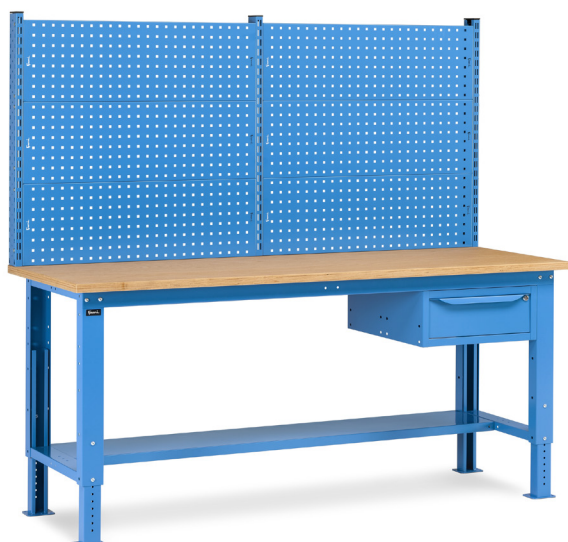

# BANCO SMONTATO REGOLABILE CON PIANO IN MULTIPLEX 30 MM

La foto è ad uso puramente indicativo non esaustivo del prodotto

ART.	EAN	Colore	L [mm]	P [mm]	H [mm]	Peso netto [kg]
WORK2019	8057711058266	Blu	2000	750	1677/2052	106

Specifiche di vendita	Montaggio	Smontato
	Volume imballo [m <sup>3</sup> ]	0,6574
	Peso lordo [kg]	121
	Peso cartone [kg]	4,4
	Peso legno [kg]	10,0
	Peso plastica [kg]	0,067

Composto da:

Quantità	ART.	Descrizione
1	FBG02S2000R0004	Banco smontato regolabile con piano in multiplex 30 mm
1	FBG03S50C000104	Armadio L=500 mm con 1 cassetto H=150 mm
1	FBL75352104	Kit 3 montanti biasolati
2	FBL76160304	Kit 3 pannelli forati/mensole con 2 bordi fermacasse